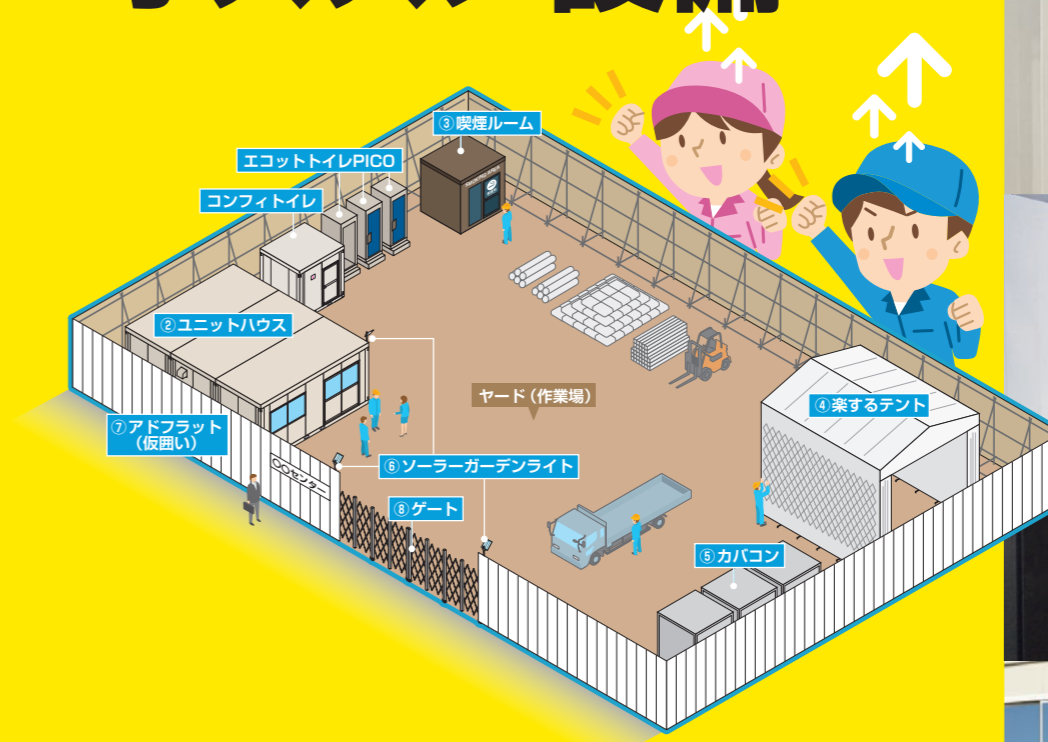

nihonsafety
Challenge to the Dream

作業効率・モチベーションアップ! 作業場 オススメ設備