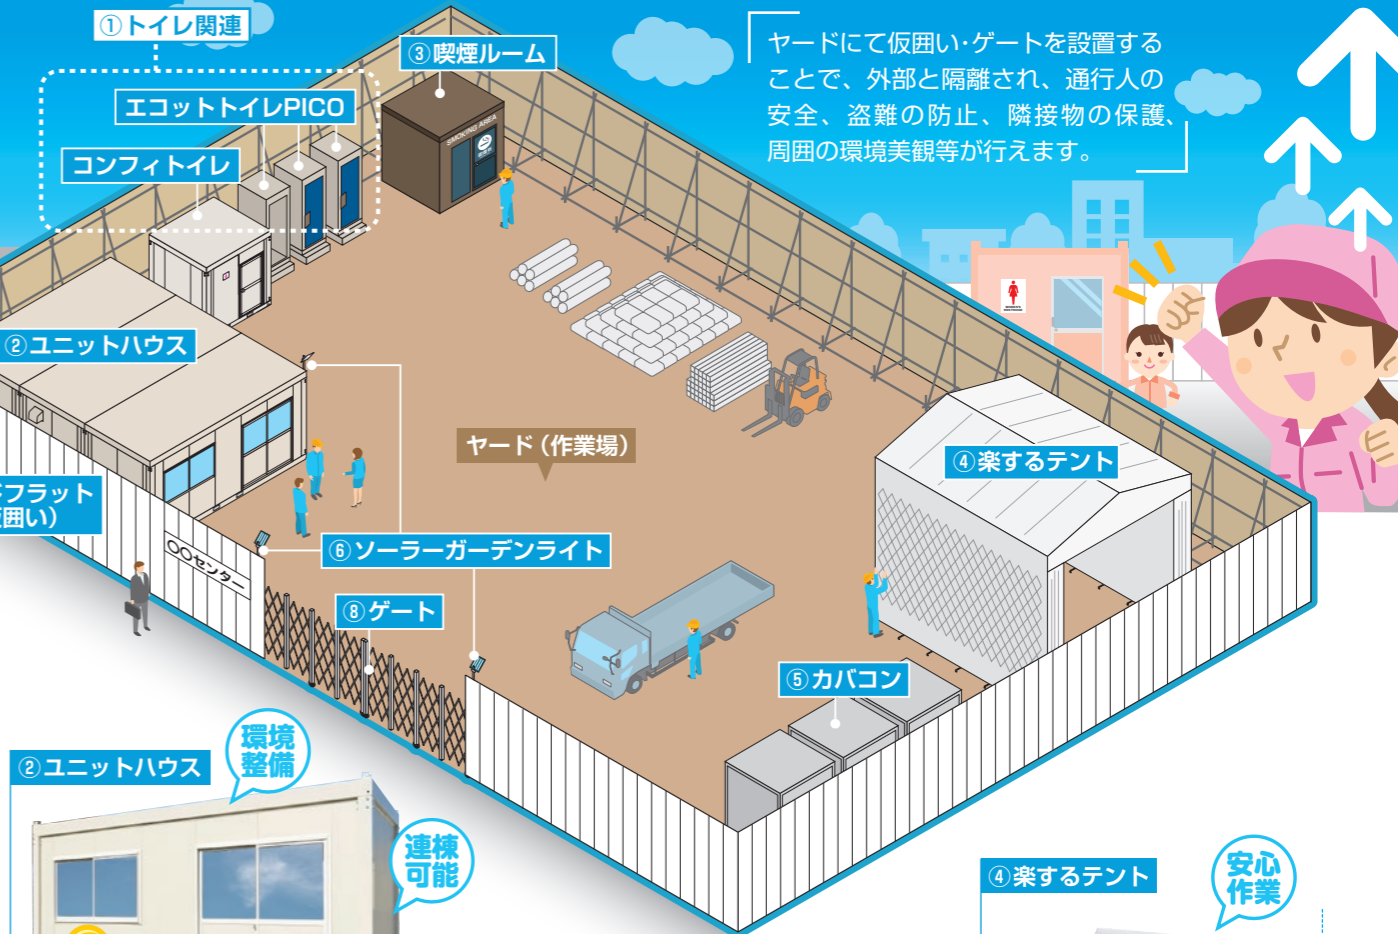

幅850×奥行1585×高さ2470mm
重量約118kg

コンフィットイレ (水洗式・簡易水洗式・シャトレ式)

移動簡単

快適トイレ
壁厚30mm

鏡付き洗面台
照明設備(電池式)
2重ロック

断熱性・遮音に優れ季節や場所を問わずいつでも快適にご利用いただけます。用途で選べる5タイプ。
※1型から5型まで仕様の違う5タイプあります。
(写真は1型を掲載しています。)

幅2300×奥行2000×高さ2695mm
重量約820~980kg

プリリアント (水洗式・シャトレ式)

室内広々
エアコン

2重ロック

セパレート設計
トイレ
洗面室

着替えスペース
着替え台

ボタン式ロック設置

水洗トイレをベースに暖房便座・温水洗浄便座・音消し等の機能付き。ボタン錠の鍵やエアコンが標準装備された充実した快適トイレです。S・Wの2タイプあります。

S: 幅2300×奥行2000×高さ2699mm 重量856kg
W: 幅3600×奥行2300×高さ2699mm 重量1275kg

② ユニットハウス

環境整備
連棟可能

発泡ウレタンを注入した30mm厚の外壁パネルは、断熱性・遮音性に優れ、季節や場所を問わずいつでも快適にご利用いただけます。移動もフォークリフトで簡単に行えます。

[TM-54型]
幅5400×奥行2300×高さ2695mm
重量1390kg

③ 喫煙ルーム

空間分煙

室内(天井部)
室内(床面部)

ユニックで吊って設置するだけの簡単施工なので工期短縮! 電気設備は標準装備なので、外側電気引込工事を行えば設置後すぐに使用が可能です。

幅1800×奥行1800×高さ2385mm

④ 楽するテント

安心作業

雨天時でも作業スペースを効率よく確保! 設置工事も不要で倉庫、作業所としてもすぐ活用できます。屋根・本体フレームもアルミ製なので、サビに強く、沿岸部でも使用可能です。

⑤ カバコン

資材物置
鏡音開き

保管庫・備蓄庫など使い自由な収納スペース。省スペースでたくさん荷物を入れられます。

幅2020mm×奥行2093mm×高さ2210mm